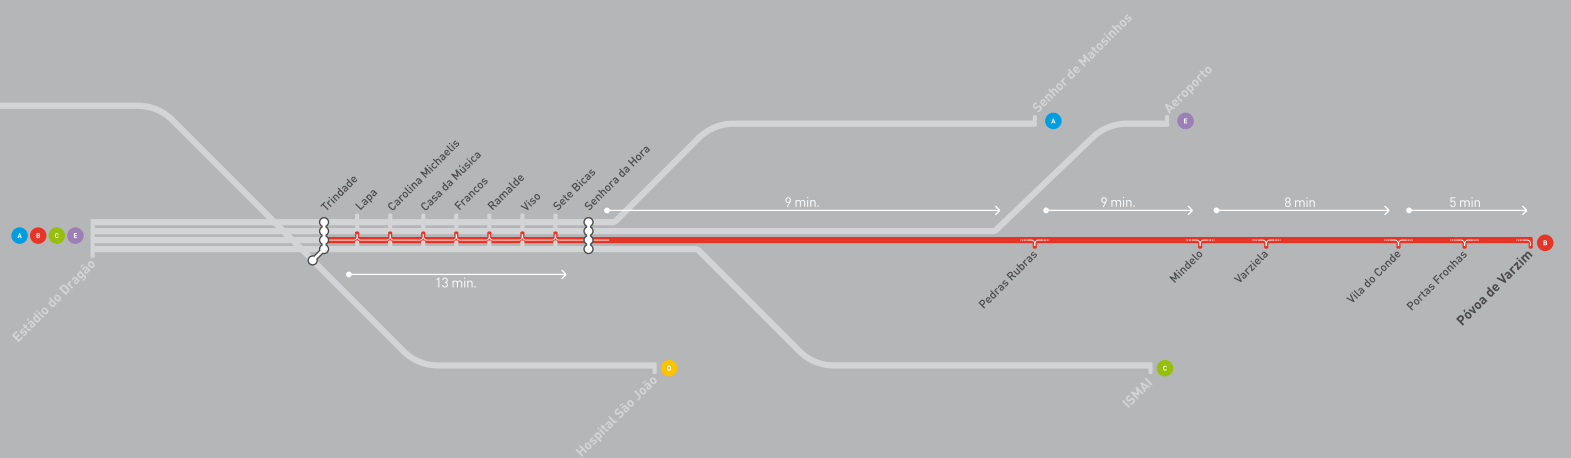

Horários sujeitos a variações de aproximadamente 2 minutos.

Tempos de percurso Travel times